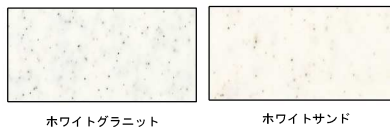

住たくeco工房様

SYSTEM KITCHEN SUNVARIE

amiy ハイグレード プラン

壁付I型

キッチン高さ：85cm

私の‘ほしい’が、ぎゅっとつまる。
キッチンはくアミィで決まり！

■ 扉カラー グループ5 合計16カラー 21パターン

クラシカル	リッチグロス				
R157 クラシカルド	V157 クラシカルベージュ	W156 パネラホワイト	T156 ソリッドオレンジ	R156 ソリッドレッド	B156 ソリッドブルー
I156 ホワイトブラ	U156 ダーローズ	C156 チコレットラタン	P156 アブリット	Y156 マスターイエロー	
ストリーク					
W349 ムーンホワイト	K349 オニキスブラック	B349 ラビースブルー	R349 ガーネットレッド	U349 アンバーラタン	
ストリークライン					
W348 ムーンホワイト	K348 オニキスブラック	B348 ラビースブルー	R348 ガーネットレッド	U348 アンバーラタン	

ワークトップカラー

人造大理石

シンクカラー

人造大理石シンク（水切りトレー付）

ドアポケットプラン

2つのポケットで調理がはかどる。

パツパツ ワンタッチで、スッと開いて調理道具
が取り出せる便利な【ドアポケット】

包丁、おたま、ラップなど、よく使う道具が小物を立てて収納できるから、
欲しいものにサッとアクセス。作業がスピーディになり、手際よく調理できます。

人造大理石シンク

キッチンを彩るカラフルなシンク。シンプルで飽きの
こないデザインも魅力です。

鮮やかな発色のフレッシュカラーと、
しっとり落ち着いたエレガントカラーの
2テイストをご用意しました。

ステンレス排水口
※ステンレストップとは
組み合わせできません。

お手入れの
しやすいデザイン。
ワークトップとシンクの
接合部を丁寧に研磨
したシームレス加工を採用。
水アカやカルキが残り
やすかった溝や段差が
ないから、ラクにお手入れ
ができます。

衝撃にも強い安心
仕上げ。
うっかりものを落としても
割れたりへこんだりし
にくい丈夫な素材と構造
を採用しています。
※900gの缶詰を1mの高さか
ら落下させても割れません。

耐熱性にも優れた
素材を使用。
沸騰したお湯を流したり
、熱い鍋を置いてしまっ
ても、変色や変形が起こ
りにくい安心性能です。
※350℃の空鍋を20分放置し
ても変色、変形がありません。

レンジフード

サイドマントMRLRタイプ SBLR-931 (S1/W)

コンロ前用ガス ハーフタイプ SPGF075N

引出しレール

ソフトモーションレール・メラミン底板

みず工房 スタンダード

JA201MN

食器洗い乾燥機

浅型タイプ
NP45RS55JG (シルバー)

収納プラン（間口180cm）【オプション】

収納プラン①

カウンター3段引出しタイプ

収納プラン②

カッポード+家電収納タイプ

収納プラン③

カウンターマルチスベースタイプ

◆お願い
・商品によっては、改良などにより仕様、寸法、カラーなどに多少の変更が生じる場合がありますのでご了承ください。
・商品写真は印刷のため、現物と若干異なりますので、実際の商品見本とお確かめください。
・商品写真は参考例です。実際に花瓶や小物等を置かれる場合は、落下等の事故がないように取り扱いにご注意ください。
・表示価格は、商品代以外のメーカー希望小売価格で、取付費・工事費、消費税、セット写真の小物など別途ご負担をお願いいたします。 ※上記掲載の各写真・イラストはイメージです。見積り内容とは異なる場合がありますので、ご注意ください。